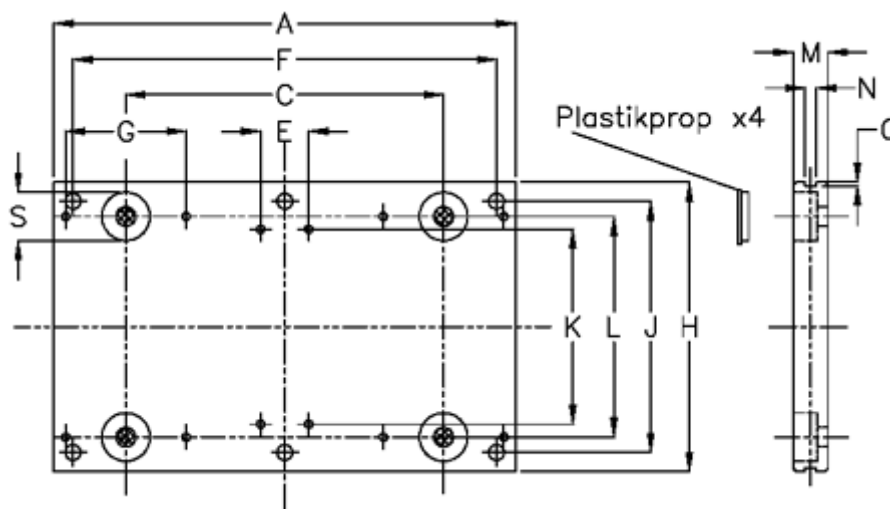

Varenummer: 0591240  
 Beskrivelse: Hepco SL2 vogn SS CP M76-240  
 for smørekappe eller smørefilt

## Mål

A	= 240	Huller til lejer	= 8 (+0.010 +0.022)	O	= 2
C	= 165	Huller til smørenippel	= M4 x 0.7 x 8	S	= 25 x 12.5
E	= 25	J	= 130	vægt kg/1000 = 1.64	
F	= 220	K	= 101		
For leje	= 34	L	= 104.29		
For skinne	= M 76	M	= 18.00		
G	= 56	Monteringshuller	= M8 x 1.25		
H	= 150	N	= 6		